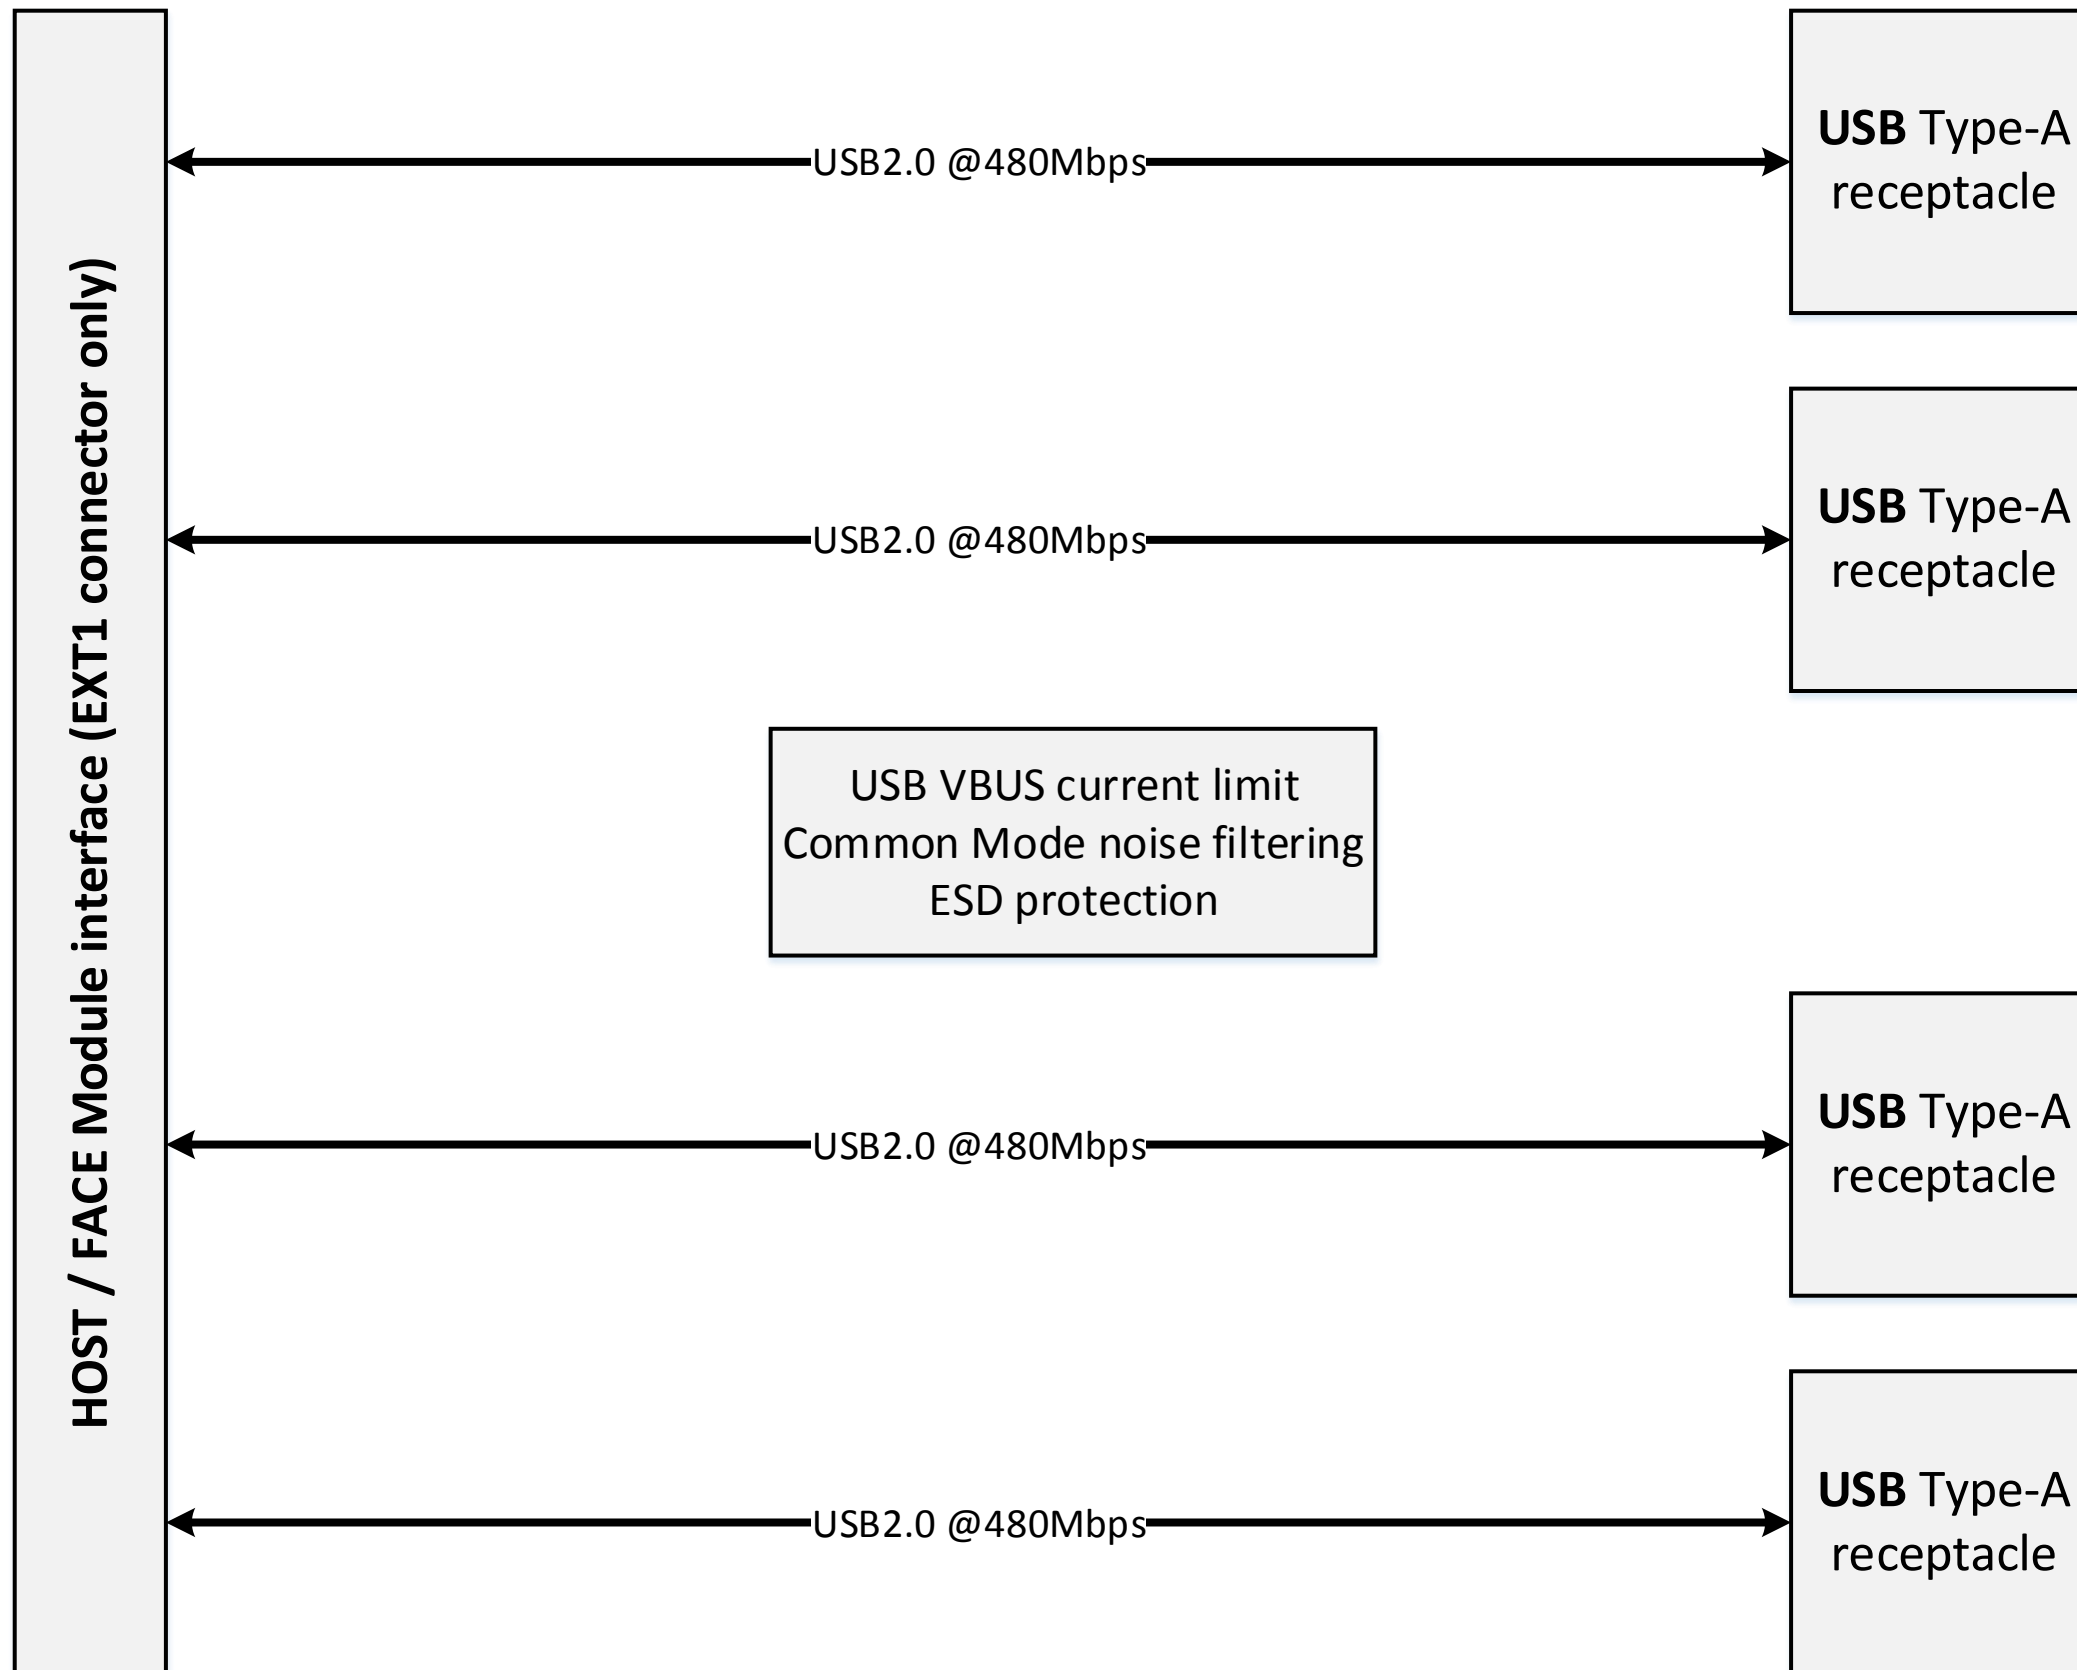

# FM-USB3 (with IPC2 only)